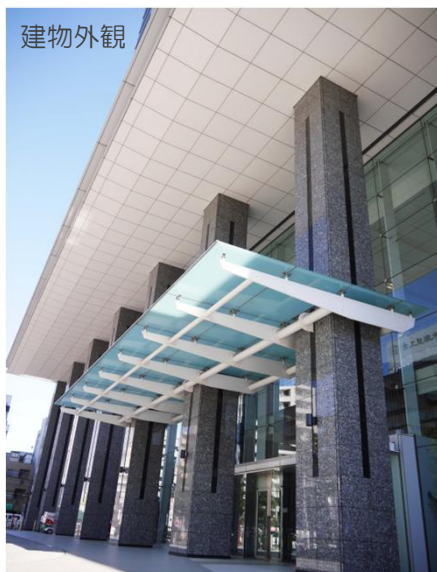

## 錦糸町駅からオリナスタワー案内図

株式会社エプコ  
東京都墨田区太平4-1-3  
オリナスタワー12階

○地下鉄半蔵門線4番出口より  
徒歩3分

○JR錦糸町駅北口より  
徒歩5分

エントランスから入りましたら、ホール奥の  
低層用エレベーターにて12階にお越しく下さい。