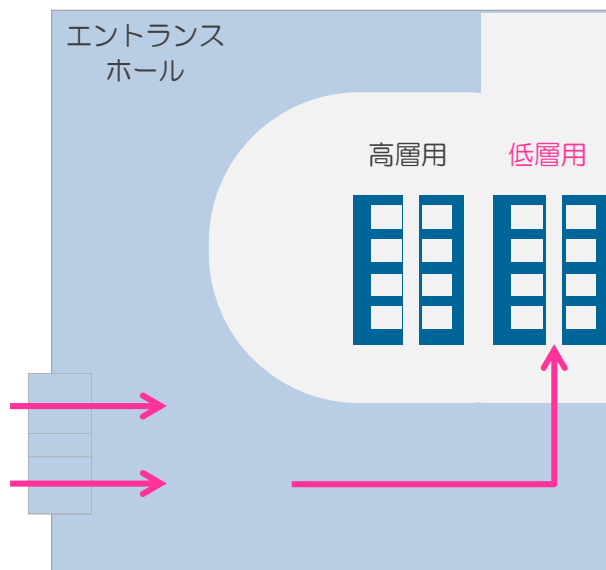

## 錦糸町駅からオリナスタワー案内図

株式会社エプコ  
東京都墨田区太平4-1-3  
オリナスタワー12階

○地下鉄半蔵門線4番出口より  
徒歩3分

○JR錦糸町駅北口より  
徒歩5分

エントランスから入りましたら、ホール奥の  
低層用エレベーターにて12階にお越しく下さい。